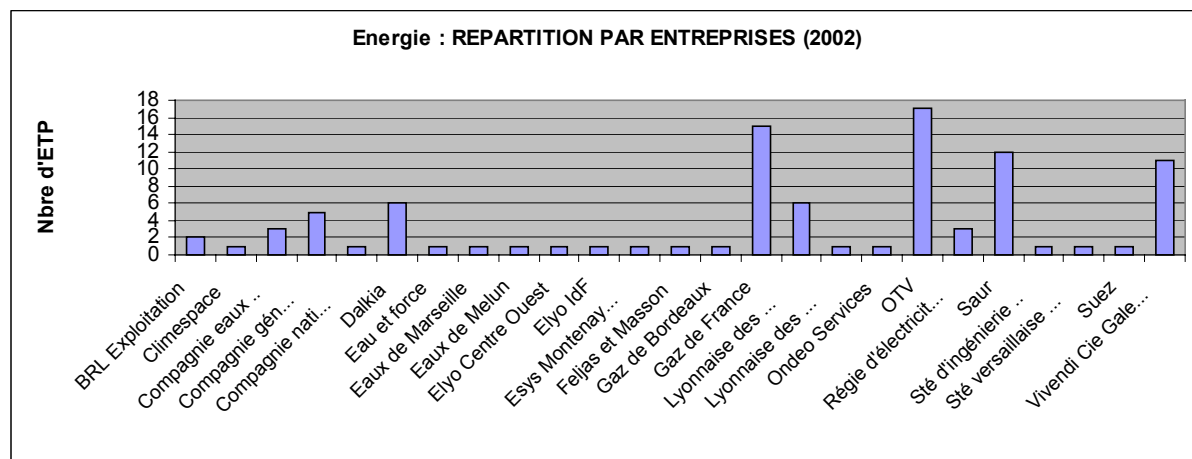

L'énergie et l'environnement

1. Généralités

Les entreprises du secteur de l'énergie et de l'environnement (production et distribution d'électricité, de gaz et d'eau) qui ont des représentants ETP :

- EdF,
- RTE,
- EdF GdF Services,
- Gaz de France,
- Dalkia,
- Elyo,
- ...

2. Statistiques

Pour EdF, EdF GdF Services, Gaz de France et RTE, nous vous invitons à vous rapprocher du groupement EdF/GdF.

Répartition des ETP par entreprises en 2003 :

Répartition des ETP par promotions en 2002 :