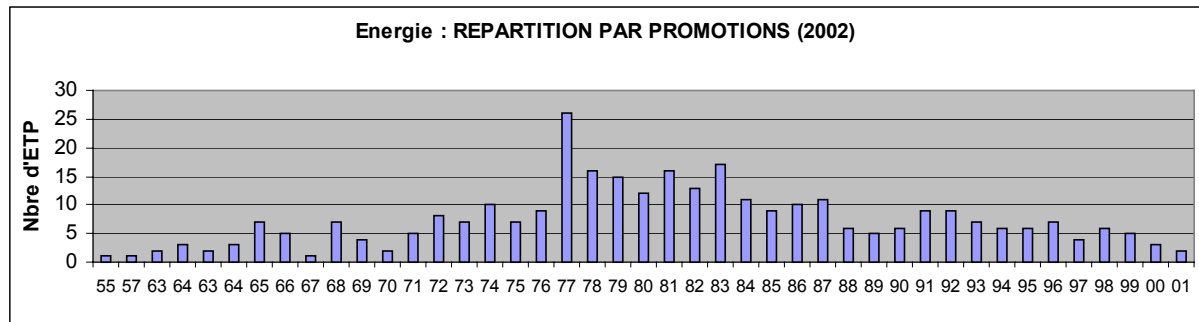

Répartition des ETP par sections en 2002 :